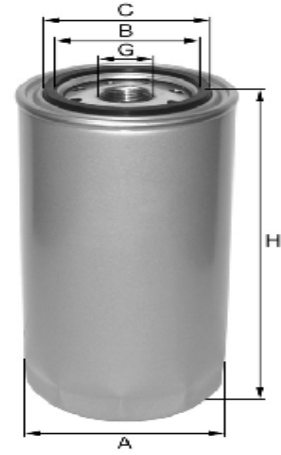

DS 1550 F

TİP - TYPE	:	Spin-on Yakıt Filtresi -Spin-on Fuel Filter
YAYIN TARİHİ	:	Mart.2014, March.2014
DIŞ FİLTRE - PRIMARY FILTER	:	
İÇ FİLTRE - SECONDARY FILTER	:	

ÖLÇÜLER- DIMENSIONS

	mm	in
A	: 93 mm	3,661 in
B	: 62 mm	2,441 in
C	: 71,7 mm	in
D	: mm	in
E	: mm	in
F	: mm	in
H	: 125 mm	4,921 in
I	: mm	in
G	: 3/4-16 UNF	
J	:	
BY-PASS 1	:	
BY-PASS 2	:	
KLAPE - ANTI-DRAIN	:	
AÇIKLAMA - REMAKS	:	

Competitor/OE Reference

FLEETGUARD	FF5108
DONALDSON	P552564
FIL FILTER	ZP 3198 F
HITACHI	4178800
HINO	23401-1341

KULLANIM ALANI- APPLICATIONS

HITACHI; EX200-1/2/3/5 SH200 ZAX200 ZAX200-6 ZAX230